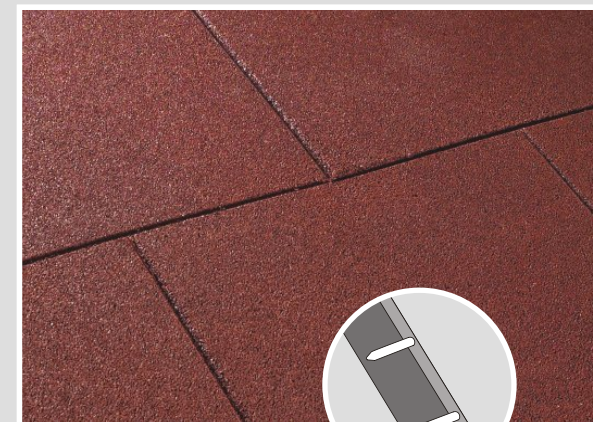

Rubbertegels
Dalles en caoutchouc
Gummiplatten
Rubber tiles

EN1177

recreatie
récréation
Rekreation
recreation

valbrekende tegel
dalle antichute
Fallschutzplatte
safety tile

TÜV
EN1177

Kleur: roodbruin, andere kleuren* op aanvraag
Couleur: rougebrun, autres couleurs* sur demande
Farbe: rotbraun, andere Farben* auf Anfrage
Colour: redbrown, other colours* on demand

met pen/gatverbinding
avec tenon et mortaise
mit Systemstecker
with system plugs

(*) groen - zwart - grijs
(*) vert - noir - gris
(*) grün - schwarz - grau
(*) green - black - gray

- recreatiezones
- aires de récréation
- Freizeitbereiche
- leisure areas