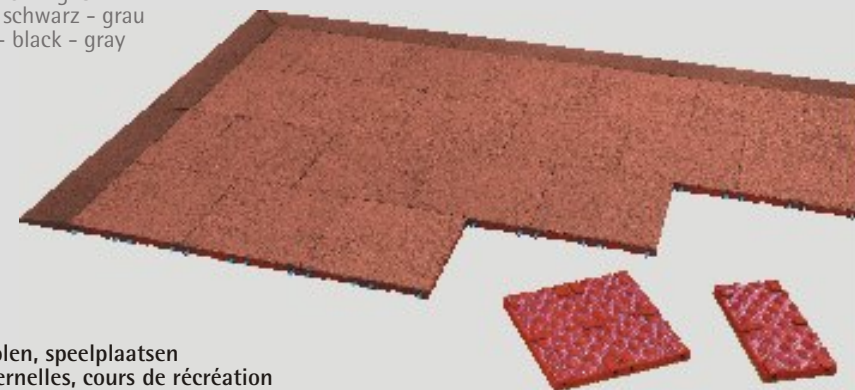

Rubbertegels
Dalles en caoutchouc
Gummiplatten
Rubber tiles

EN1177

recreatie
récréation
Rekreation
recreation

valbrekende tegel
dalle antichute
Fallschutzplatte
safety tile

TÜV
EN1177

Kleur: roodbruin, andere kleuren* op aanvraag
Couleur: rougebrun, autres couleurs* sur demande
Farbe: rotbraun, andere Farben* auf Anfrage
Colour: redbrown, other colours* on demand

met pen/gatverbinding
avec tenon et mortaise
mit Systemstecker
with system plugs

(*) groen - zwart - grijs
(*) vert - noir - gris
(*) grün - schwarz - grau
(*) green - black - gray

- recreatiezones
- aires de récréation
- Freizeitbereiche
- leisure areas

valbrekende tegel
dalle antichute
Fallschutzplatte
safety tile

met pen/gatverbinding
avec tenon et mortaise
mit Systemstecker
with system plugs

dikte épaisseur Stärke thickness	valhoogte hauteur de chute Fallschutz impact protection	afm. (mm) dim. (mm) Abm. (mm) dim. (mm)
30 mm	1,0 m	500 x 500 mm
40 mm	1,2 m	500 x 500 mm
50 mm	1,5 m	500 x 500 mm
70 mm	2,1 m	500 x 500 mm
80 mm	2,4 m	500 x 500 mm

randtegel
dalle bord
Randplatte
border tile

te lijmen
à coller
zu kleben
to be glued

dikte épaisseur Stärke thickness	afm. (mm) dim. (mm) Abm. (mm) dim. (mm)
30/10 mm	1000 x 250 mm
40/10 mm	1000 x 250 mm
50/20 mm	1000 x 250 mm
70/20 mm	1000 x 250 mm