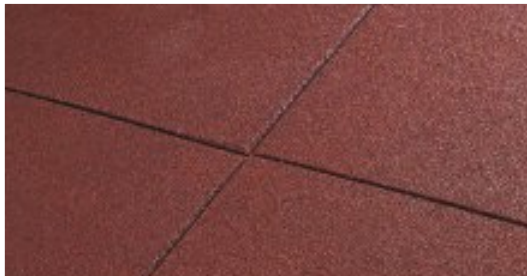

universele tegel
dalle universelle
Universalplatte
universal tile

⊘
zonder pen/gatverbinding
sans tenon et mortaise
ohne Systemstecker
without system plugs

valhoogte : 1m
hauteur de chute : 1m
Fallschutz : 1m
impact protection : 1m

30 x 400 x 400 mm

roodbruin	zwart	groen	grijs
rougebrun	noir	vert	gris
rotbraun	schwarz	grün	grau
redbrown	black	green	gray