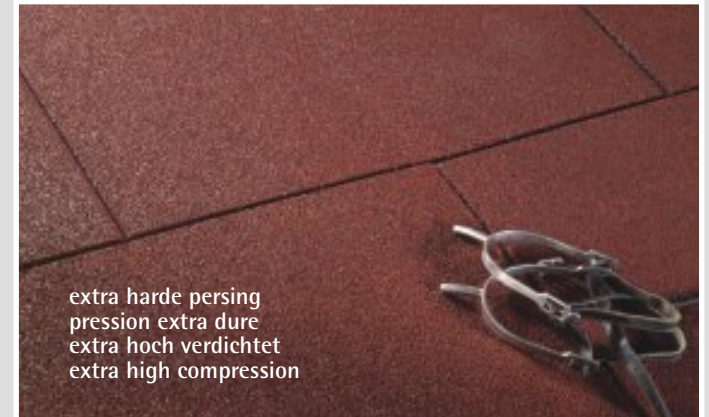

Rubberproducten
Produits en caoutchouc
Gummiprodukte
Rubber products

paarden
chevaux
Pferde
horses

H-klinker
H-dalle
H-Klinker
H-tile

43 x 200 x 165 mm

extra harde persing
pression extra dure
extra hoch verdichtet
extra high compression

- stapmolens
- manèges de traites
- Pferdeführanlagen
- treadmills
- looppaden
- sentiers
- Pfade
- pathways
- wasplaatsen
- salles de douches
- Waschanlagen
- washing areas

rechthoekige tegel
dalle rectangulaire
rechteckige Platte
rectangular tile

40 x 500 x 1000 mm

met pen/gatverbinding
avec tenon et mortaise
mit Systemstecker
with system plugs

extra harde persing
pression extra dure
extra hoch verdichtet
extra high compression

- wasplaatsen
- salles de douches
- Waschanlagen
- washing areas
- dekstations
- stations d'étalon
- Deckstationen
- stud stations
- Paddock
- Paddock
- Paddock
- Paddock

**rubber op rol
caoutchouc sur rouleau
Matte auf Rolle
rubber on roll**

10 x 1250 x 6000 mm

- wanden van stal, vrachtwagen, aanhangwagen
- parois d'écurie, camion, remorque
- Wände von Stall, LKW, Anhänger
- Walls of stable, truck, trailer